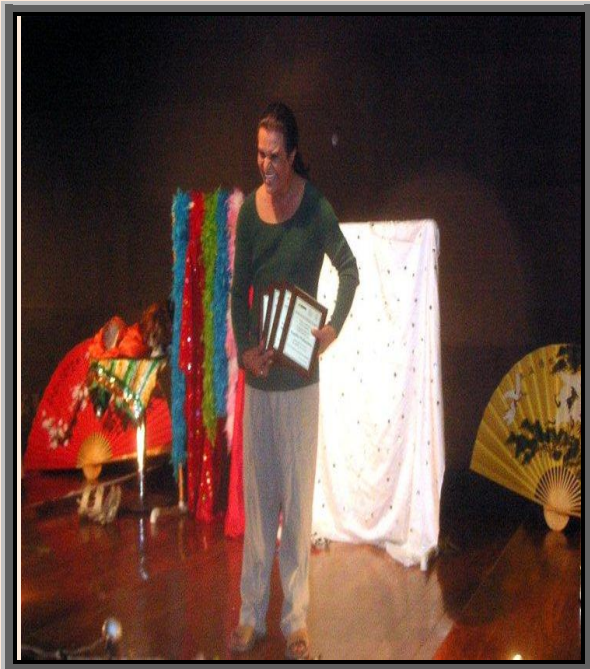

Participación en el encuentro “Escuela del Espectador” en Puerto Vallarta

Más de 100 representaciones

Síntesis

Una obra divertida, real y cruda, un texto para que las mujeres se vean reflejadas, un monologo de 50 minutos donde recorreremos y entramos a la vida de 5 mujeres llenas de conflictos existenciales nos cuentan sus vidas y sus logros así como sus desaciertos entre risas , lagrimas y un buen mensaje, ante todo la mujer siempre sale adelante